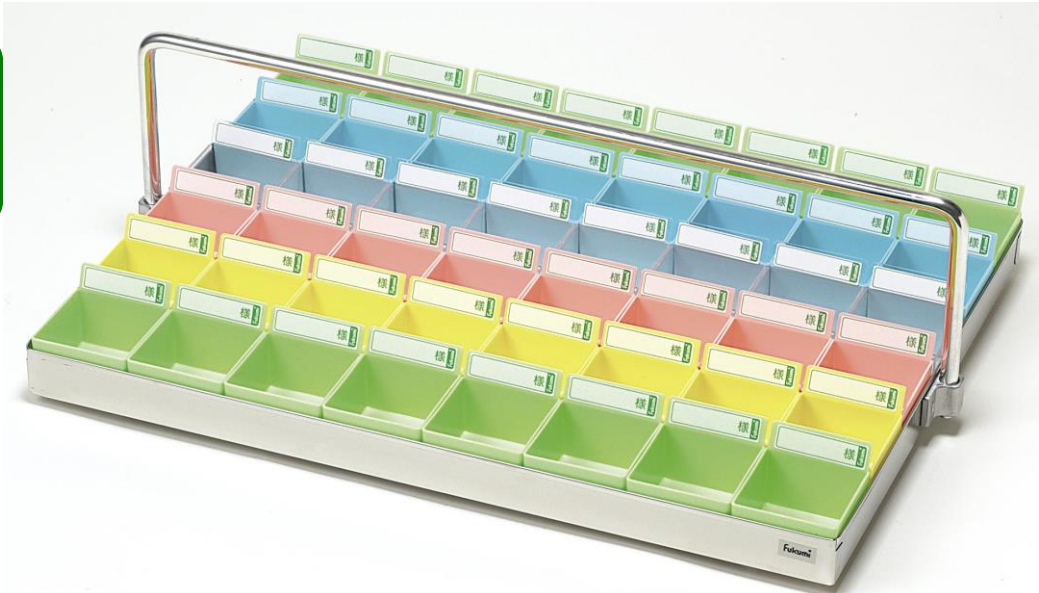

カラー投薬トレイ (STシリーズ 35人用)

- ★機能面と耐久性を重視したステンレス製トレイ。
- ★多人数用トレイのオールインワンセット。
- ★駒はタテ・ヨコどちらでも配置できるので、スペースに合わせてお使い頂けます。
- ★持ち運びに便利なハンガー付 (ネジ止め式) もご用意しました。

35人用
<基本セット内容>
 ◆トレイ (プラスチック製) 1
 ◆駒 35
 ◆ネームシール (100枚入) 1

カラー投薬トレイ (STシリーズ 40人用)

- ★機能面と耐久性を重視したステンレス製トレイ。
- ★多人数用トレイのオールインワンセット。
- ★駒はタテ・ヨコどちらでも配置できるので、スペースに合わせてお使い頂けます。
- ★持ち運びに便利なハンガー付 (ネジ止め式) もご用意しました。

40人用
<基本セット内容>
 ◆トレイ (プラスチック製) 1
 ◆駒 40
 ◆ネームシール (100枚入) 1

ST-40GH

ST-405

サイズ (mm) 465×290

品番	品名	駒カラー	標準価格 (税抜)
●ST-40シリーズ			
ST-40G	カラー投薬トレイ40人用	G	20,000円
ST-40P		P	
ST-40B		B	
ST-40Y		Y	
ST-40C		C	
ST-405		G P B Y C	
●ST-40シリーズ (ハンガー付)			
ST-40GH	カラー投薬トレイ40人用 (ハンガー付)	G	24,400円
ST-40PH		P	
ST-40BH		B	
ST-40YH		Y	
ST-40CH		C	
ST-405H		G P B Y C	

カラー投薬トレイ (STシリーズ 48人用)

- ★機能面と耐久性を重視したステンレス製トレイ。
- ★多人数用トレイのオールインワンセット。
- ★駒はタテ・ヨコどちらでも配置できるので、スペースに合わせてお使い頂けます。
- ★持ち運びに便利なハンガー付 (ネジ止め式) もご用意しました。

48人用
<基本セット内容>
 ◆トレイ (プラスチック製) 1
 ◆駒 48
 ◆ネームシール (100枚入) 1