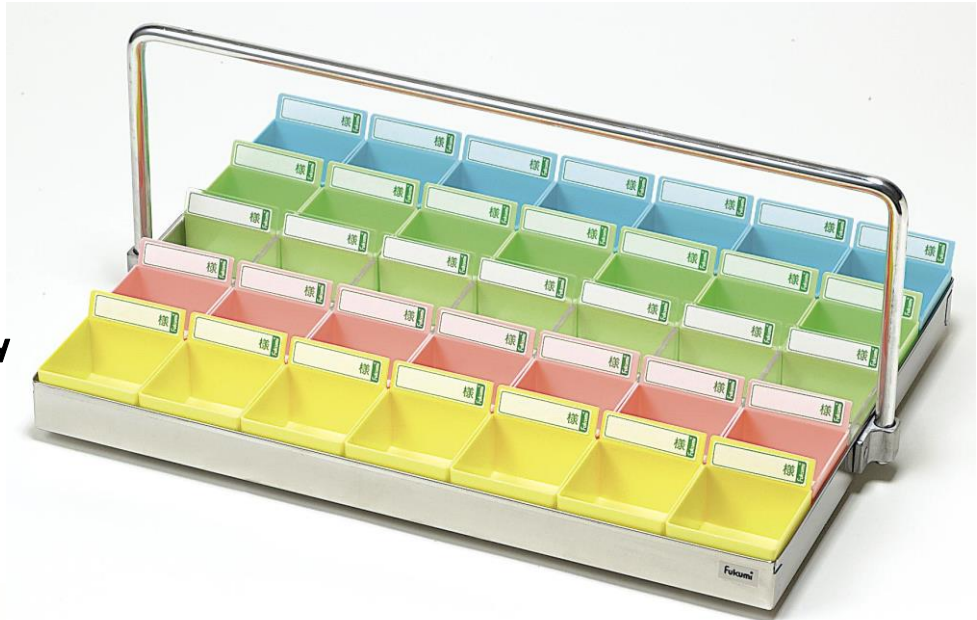

カラー投薬トレイ (STシリーズ 35人用)

- ★機能面と耐久性を重視したステンレス製トレイ。
- ★多人数用トレイのオールインワンセット。
- ★駒はタテ・ヨコどちらでも配置できるので、スペースに合わせてお使い頂けます。
- ★持ち運びに便利なハンガー付 (ネジ止め式) もご用意しました。

35人用
<基本セット内容>
 ◆トレイ (プラスチック製) 1
 ◆駒 35
 ◆ネームシール (100枚入) 1

ST-355H

ST-35G

サイズ (mm) 400×290

品番	品名	駒カラー	標準価格 (税抜)
●ST-35シリーズ			
ST-35G	カラー投薬トレイ35人用	G	16,600円
ST-35P		P	
ST-35B		B	
ST-35Y		Y	
ST-35C		C	
ST-355		G P B Y C	
●ST-35シリーズ (ハンガー付)			
ST-35GH	カラー投薬トレイ35人用 (ハンガー付)	G	20,600円
ST-35PH		P	
ST-35BH		B	
ST-35YH		Y	
ST-35CH		C	
ST-355H		G P B Y C	

カラー投薬トレイ (STシリーズ 40人用)

- ★機能面と耐久性を重視したステンレス製トレイ。
- ★多人数用トレイのオールインワンセット。
- ★駒はタテ・ヨコどちらでも配置できるので、スペースに合わせてお使い頂けます。
- ★持ち運びに便利なハンガー付 (ネジ止め式) もご用意しました。

40人用
<基本セット内容>
 ◆トレイ (プラスチック製) 1
 ◆駒 40
 ◆ネームシール (100枚入) 1

カラー投薬トレイ (STシリーズ 48人用)

- ★機能面と耐久性を重視したステンレス製トレイ。
- ★多人数用トレイのオールインワンセット。
- ★駒はタテ・ヨコどちらでも配置できるので、スペースに合わせてお使い頂けます。
- ★持ち運びに便利なハンガー付 (ネジ止め式) もご用意しました。

48人用
<基本セット内容>
 ◆トレイ (プラスチック製) 1
 ◆駒 48
 ◆ネームシール (100枚入) 1