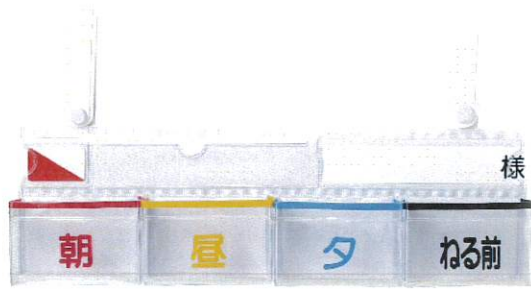

品番	品名	サイズ (mm)	カラー	標準価格 (税別)
●投薬ポケット付ベッドネームホルダー(朝・昼・夕) カード1枚・救護標識(蓄光性発光式)3種各1枚付				
FK-126A	ベッドネームホルダー(スナップ式)フタ付	195×163 (333)	-	3,300円
●プラスチック製ネームカード(10枚)				
FK-30PA	ネームカード	135×57	-	2,000円
●救護標識(10枚)				
FK-SHT			赤<担送>	2,000円
FK-SHG	救護標識(蓄光性発光式)	45×75	橙<護送>	
FK-SHD			青<独歩>	

## 投薬ポケット付ベッドネーム（4ポケット）

★投薬ポケットが4個（朝・昼・夕・ねる前）付いたベッドネームホルダー。

★スナップ式（フタ付・フタ無し）・フリーフック式（フタ付・フタ無し）・蓄光性発光式ネームカード付の各種ございます。

FK-135

FK-135C

FK-SCR

FK-SCW

アルミ板をビニールコーティング